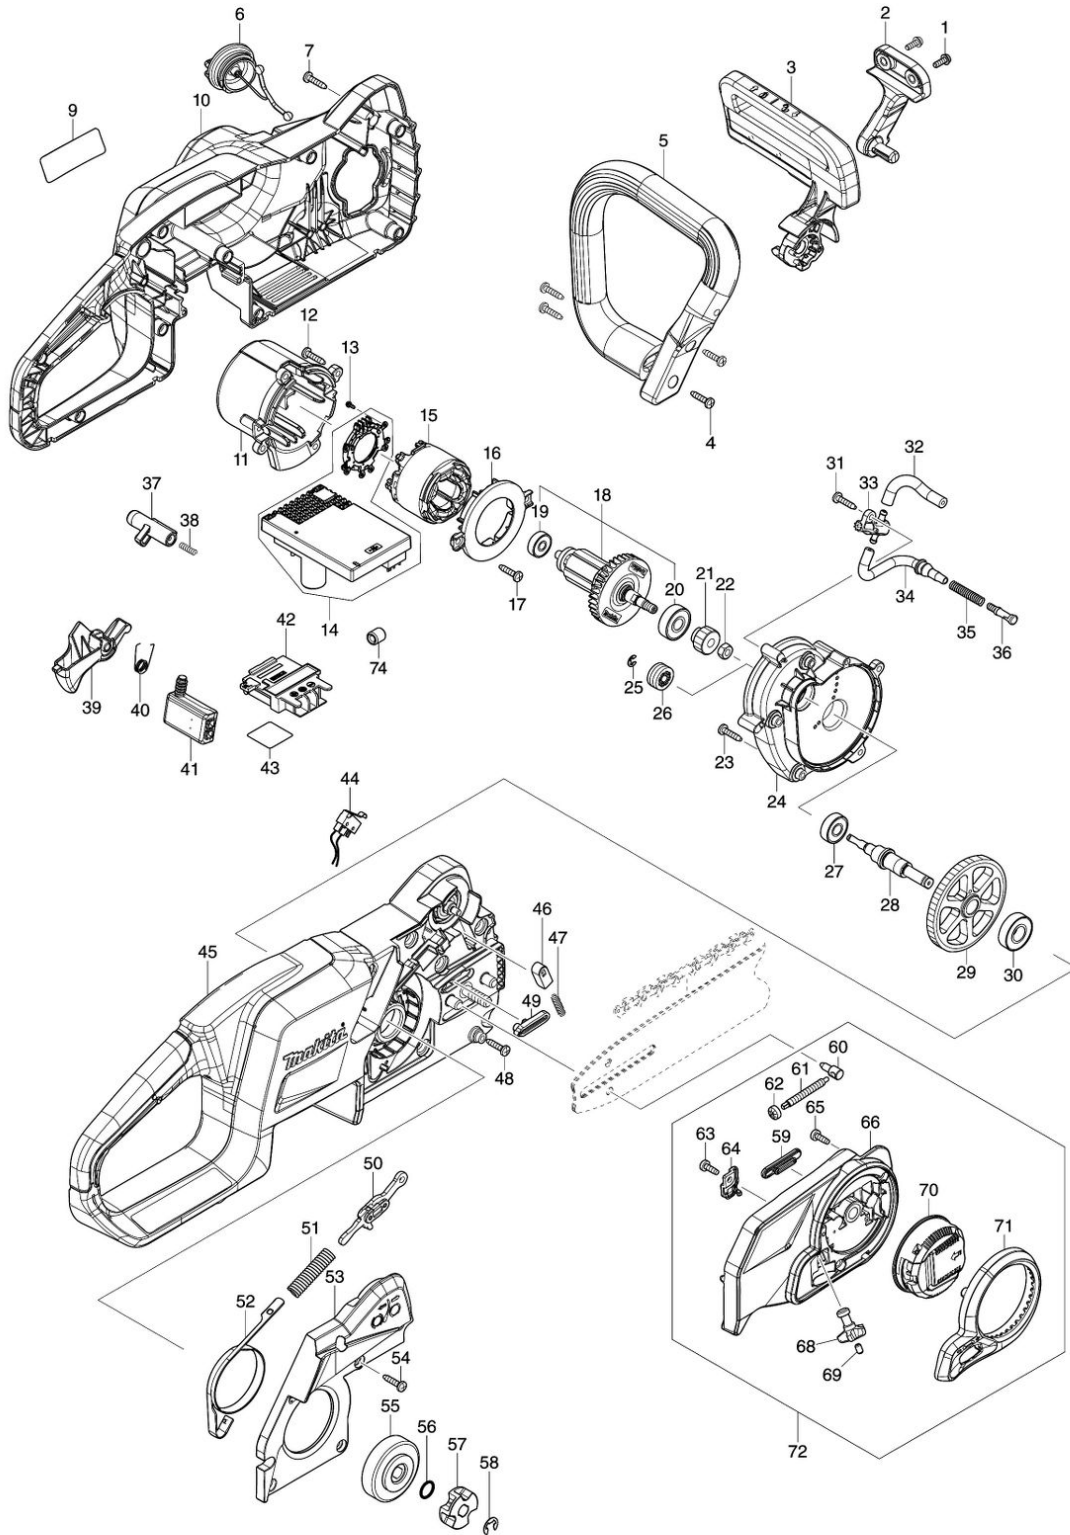

# Partdrawing for DUC357RTX1 - Kettingzaag

Model No.DUC357 350MM CORDLESS CHAIN SAW

Nr.	Part nr.	Name
001	911118-1	Schroef 4X12 P
002	413J87-7	Handbeschermingveer DUC307
003	141K82-0	Veiligheidskap
003C10	810R21-0	Waarschuwingslabel DUC307
004	266326-2	Tap Schroef 4X18mm P
005	413J75-4	Voorhandgreep
006	162C20-1	Tankdop
006C10	213A30-0	O-ring 29,5mm DUC307
007	266326-2	Tap Schroef 4X18mm P
009	858R06-8	Naamplaat DUC357
010	183W84-2	Behuizingset
010C10	263005-3	Rubber Pen 6 AC320H P
010C20	8057G1-2	Label Makita DUC307
011	413J76-2	Motorhuiset
012	266326-2	Tap Schroef 4X18mm P
013	652119-7	Met.schr M2x6mm
014	620J79-1	Controller
015	629B62-7	Veld DUC307
016	413J86-9	Tussenplaat
017	266326-2	Tap Schroef 4X18mm P
018	519766-6	Anker assy
019	211499-6	Kogellager 626ZZ DUH604S
020	211092-6	Kogellager 629Ddw
021	227989-9	Tandwiel 16
022	252186-8	Moer M6 9554Nb
023	266326-2	Tap Schroef 4X18mm P
024	413J72-0	Lagerhuis
025	961011-9	Stopring E-4
026	226884-0	Wormtandwiel DUC353Z
027	211032-4	KOGELLAGER 608ZZ P
028	327A29-0	As
029	227990-4	Tandwiel 73
030	210216-1	Kogellager 6001DDW P
031	266326-2	Tap Schroef 4X18mm P
032	422914-7	Olieleiding 3-60
033	141N25-0	Oliepomp DUA300 A
034	422913-9	Olieleiding 3-105
035	231975-4	Drukveer Dcs230T
036	452666-6	Zuigkop DUC355/EA3201S A
037	413J88-5	Schakelknop A/U
038	231469-9	Drukveer 4
039	413J84-3	Schakelhendel
040	233621-5	Torsieveer 9 Dur364L
041	651083-9	Schakelaar C3Xa-1Pspm Dsp600
042	643874-2	Aansluitunit Dhp483
043	858R13-1	Label serienr. DUC357